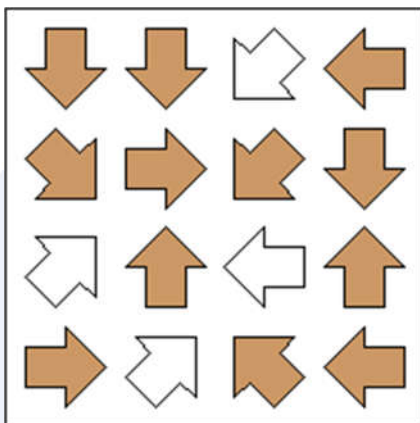

חיצים

שלום לכולם. תשבצי חיצים עם שני כללים פשוטים.

חלק מהחיצים ישארו לבנים וחלקם יצבעו בשחור.

החץ הלבן יצביע על חץ אחד לבן בשורה או בטור שלו. והחץ בשחור יצביע על שני חיצים שחורים בשורה שלו.

הנה דוגמה. תראו איך כל חץ לבן מצביע על חץ לבן אחד. וכל חץ כהה מצביע על שני חיצים כהים אחרים!