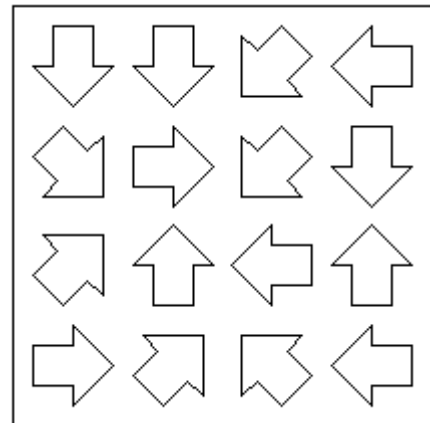

סדנאות ODT

העצמה

רענון

חוויות

שיפור

גיבוש

מסעות

שטח