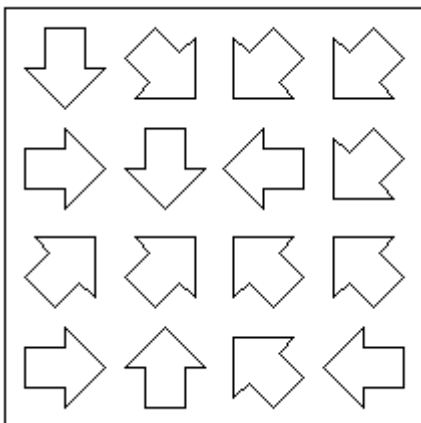

סדנאות זסט

העצמה

רענון

חוויות

שיפור

גיבוש

מסעות

שטה