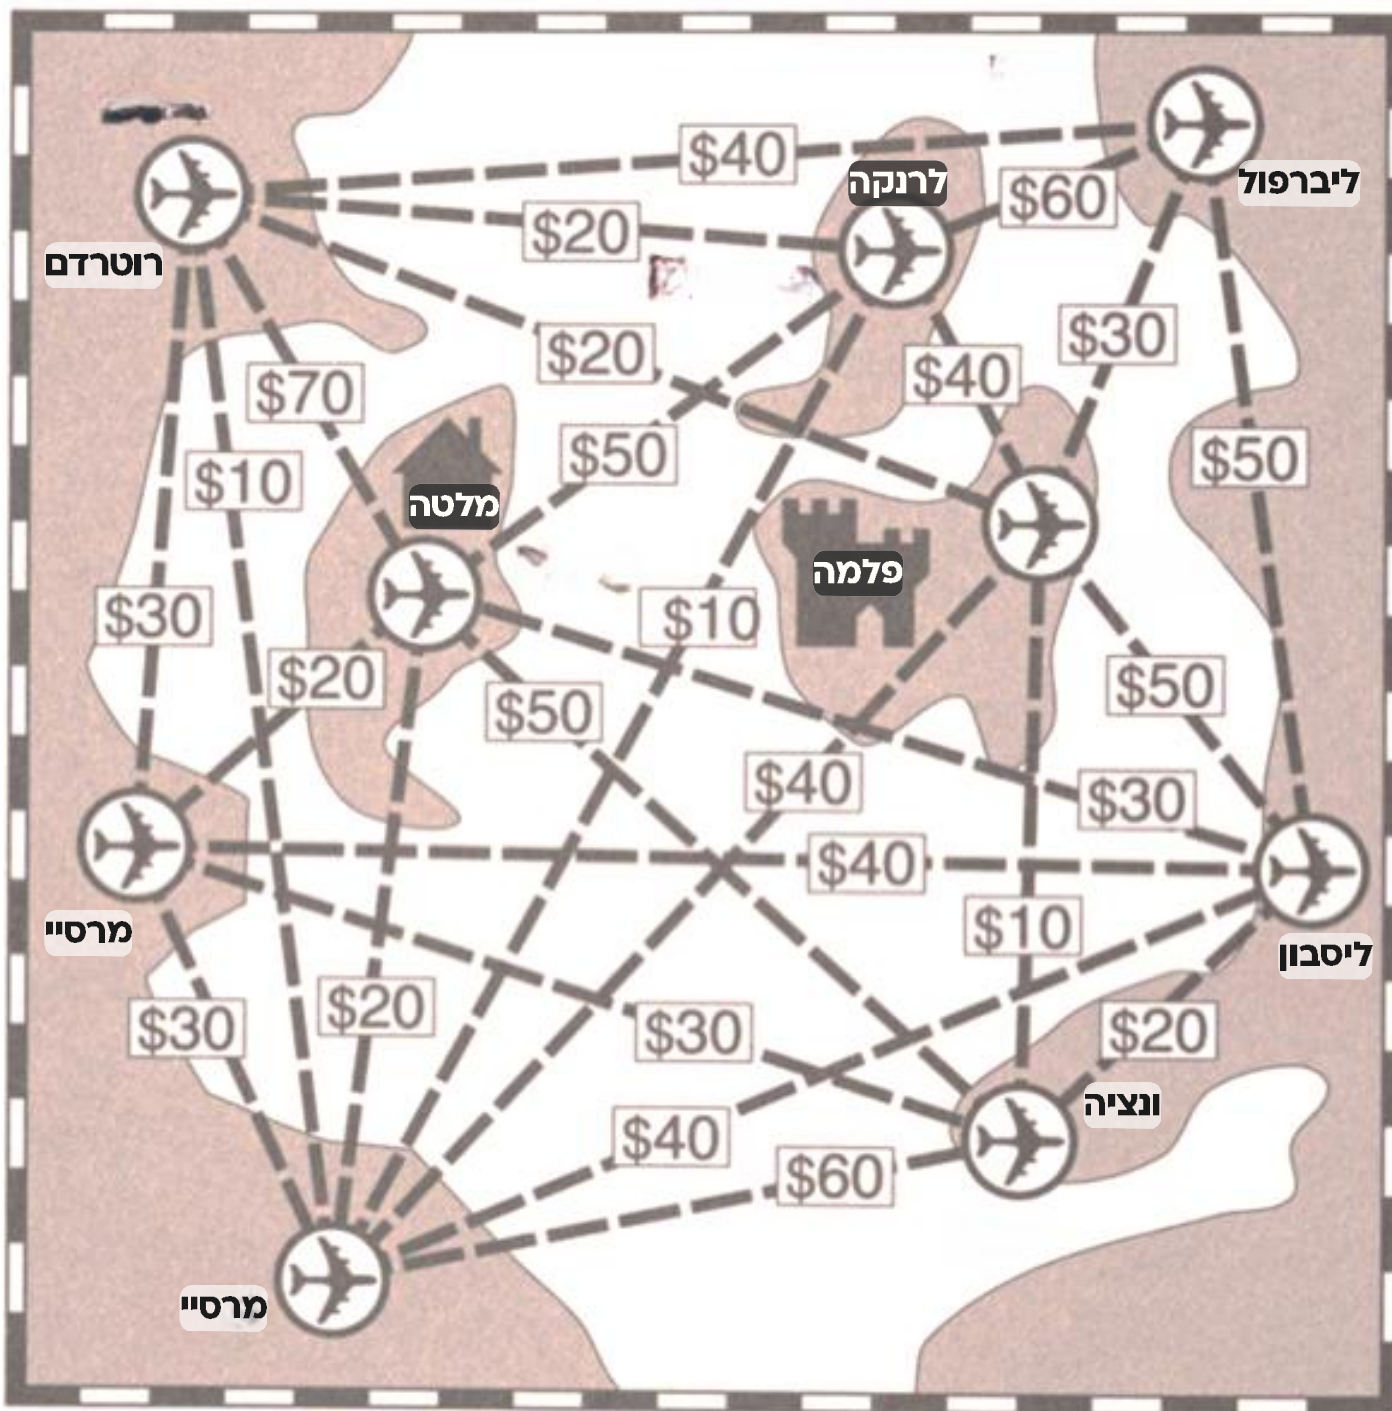

לטוס חכם ולחסוך

עליכם לצאת לדרך מפלמה לעבור דרך כל היעדים, ולהגיע למלטה!
אין לעצור יותר מפעם אחת בכל שדה תעופה! תוך שימת לב למחיר הטיסה ממקום למקום.
והנה האתגר: אסור שהמסע יעלה יותר מ-260 דולר,
אם תצילחו תגיעו גם ל-200 דולר לכל הטיסות יחד! אתם כבר מעולים!